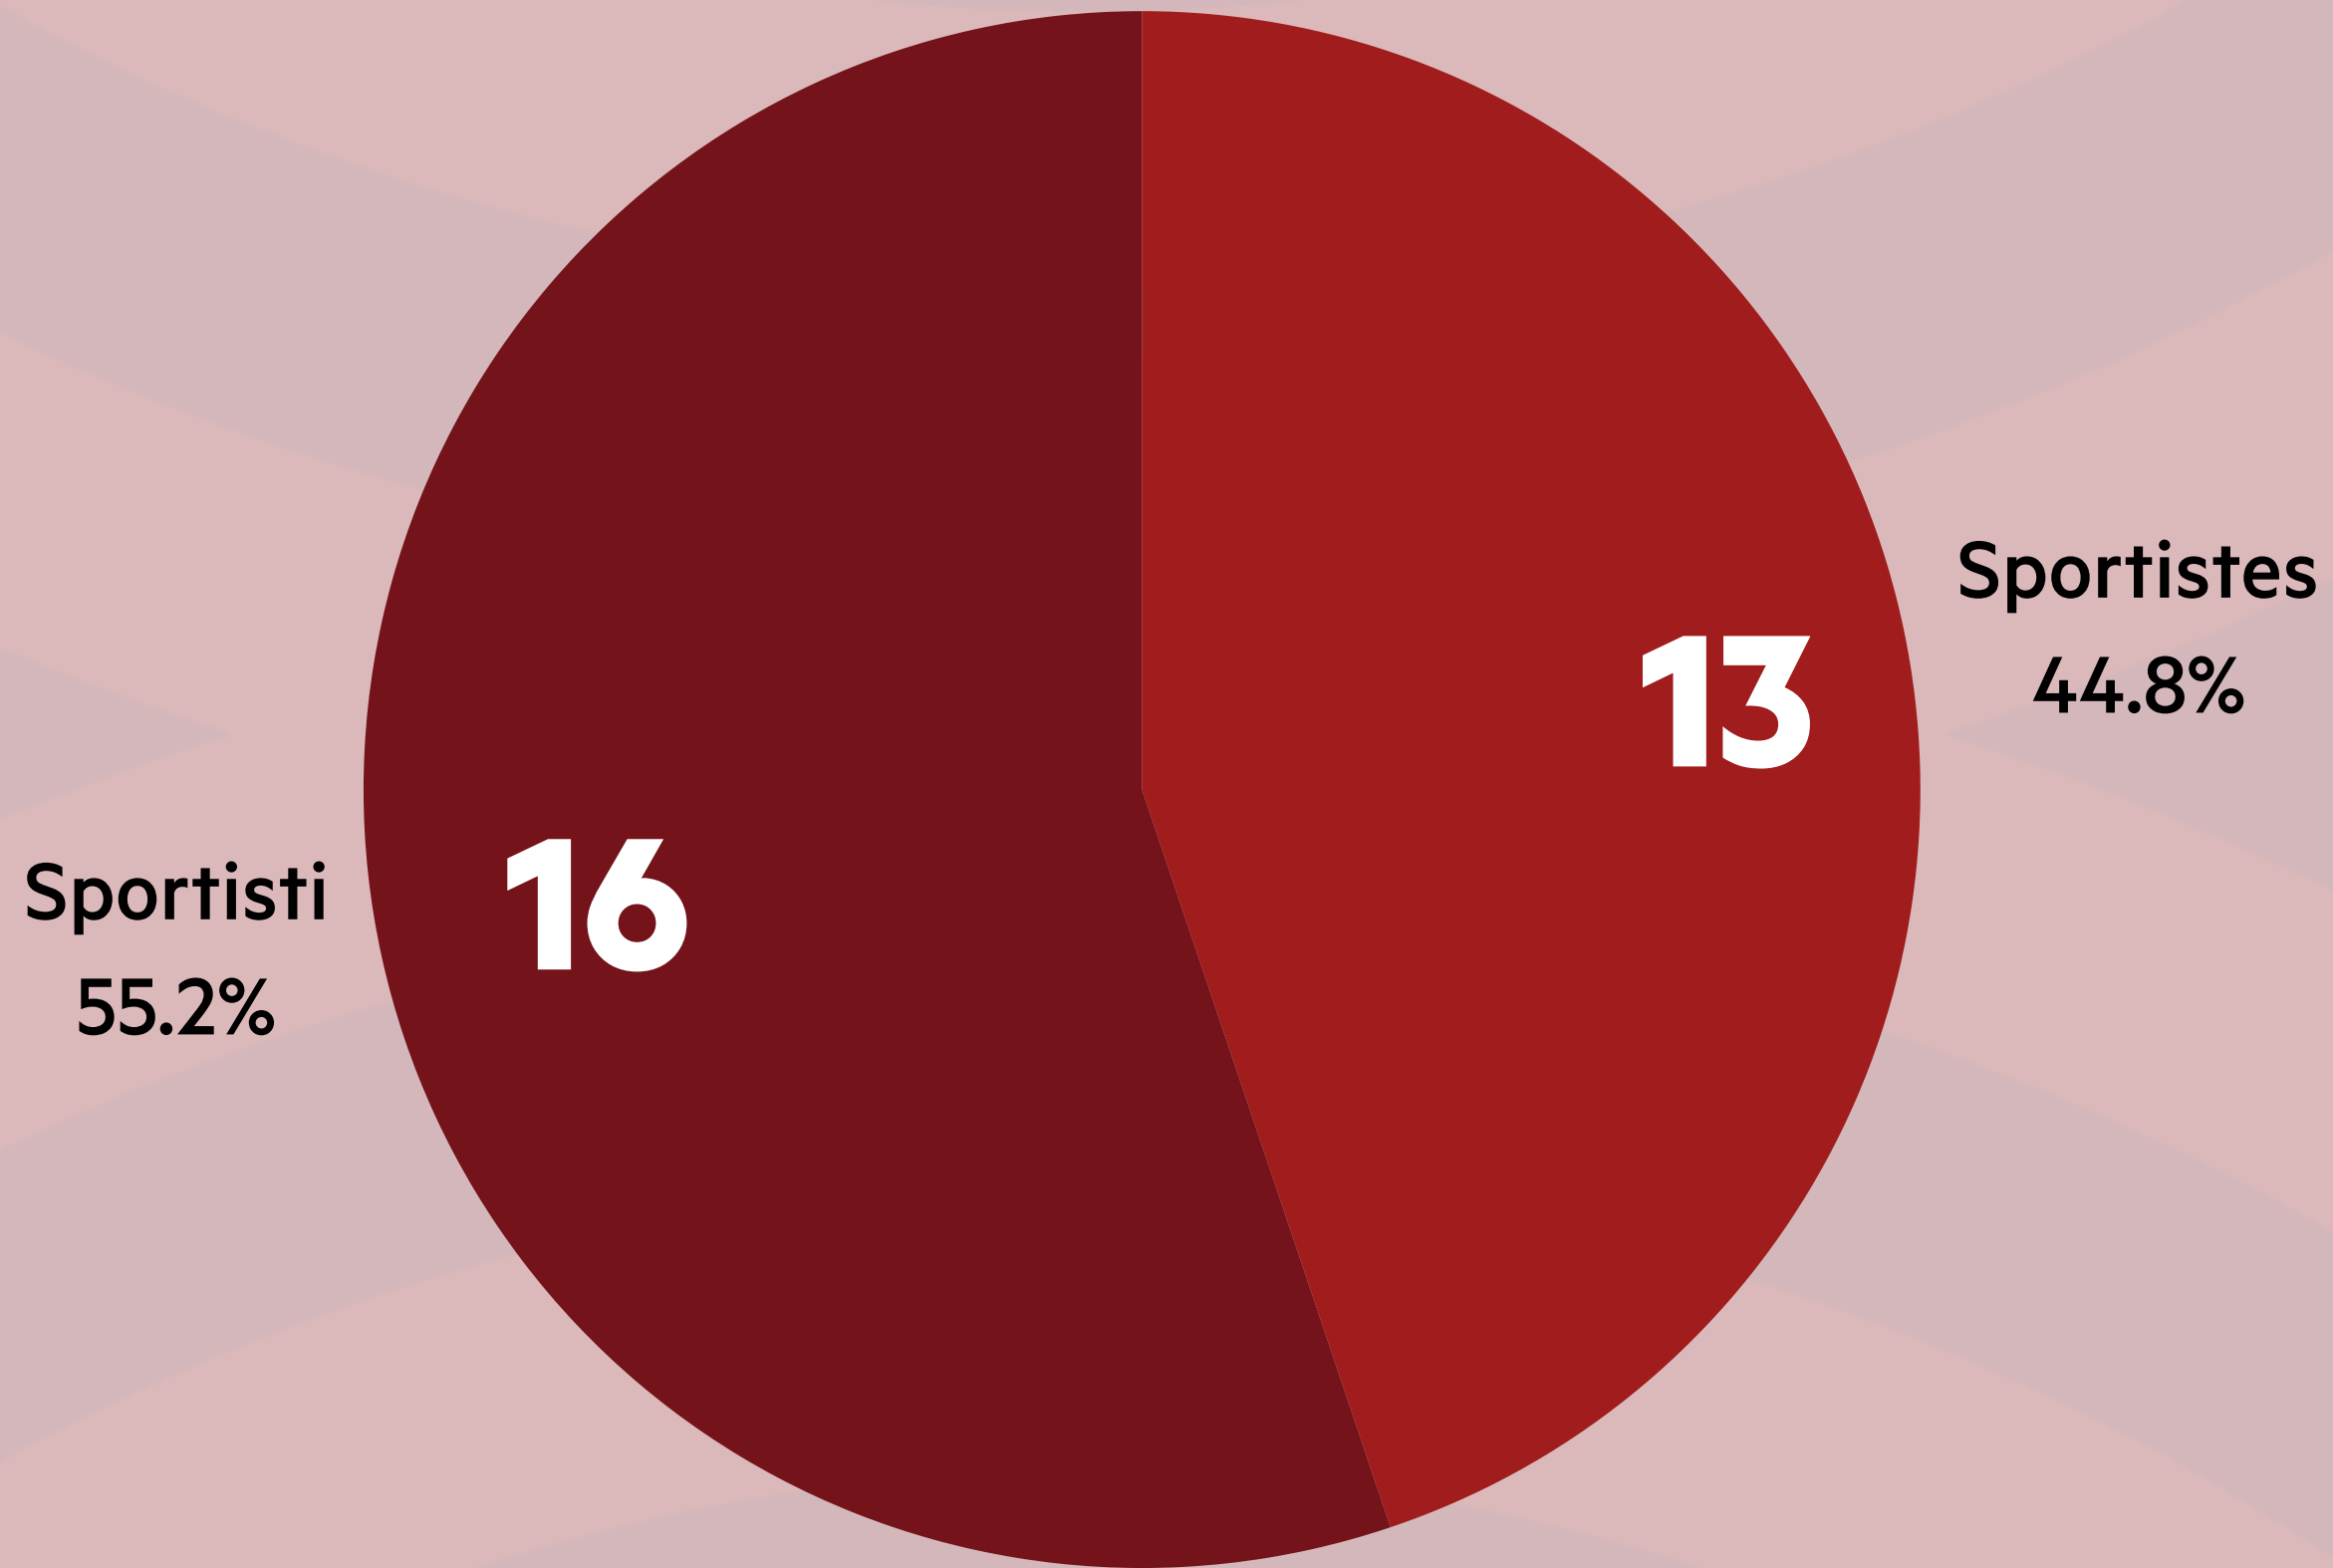

29
sportisti

10
sporta veidu
federācijas

OLIMPISKĀS DELEGĀCIJAS SASTĀVS

77
#KomandaLatvija

Vadība, mediķi un atbalsta personāls
16.9%

Sportisti
37.7%

Treneri un apkalpojošais personāls
45.5%

OLIMPISKĀS DELEGĀCIJAS SASTĀVS