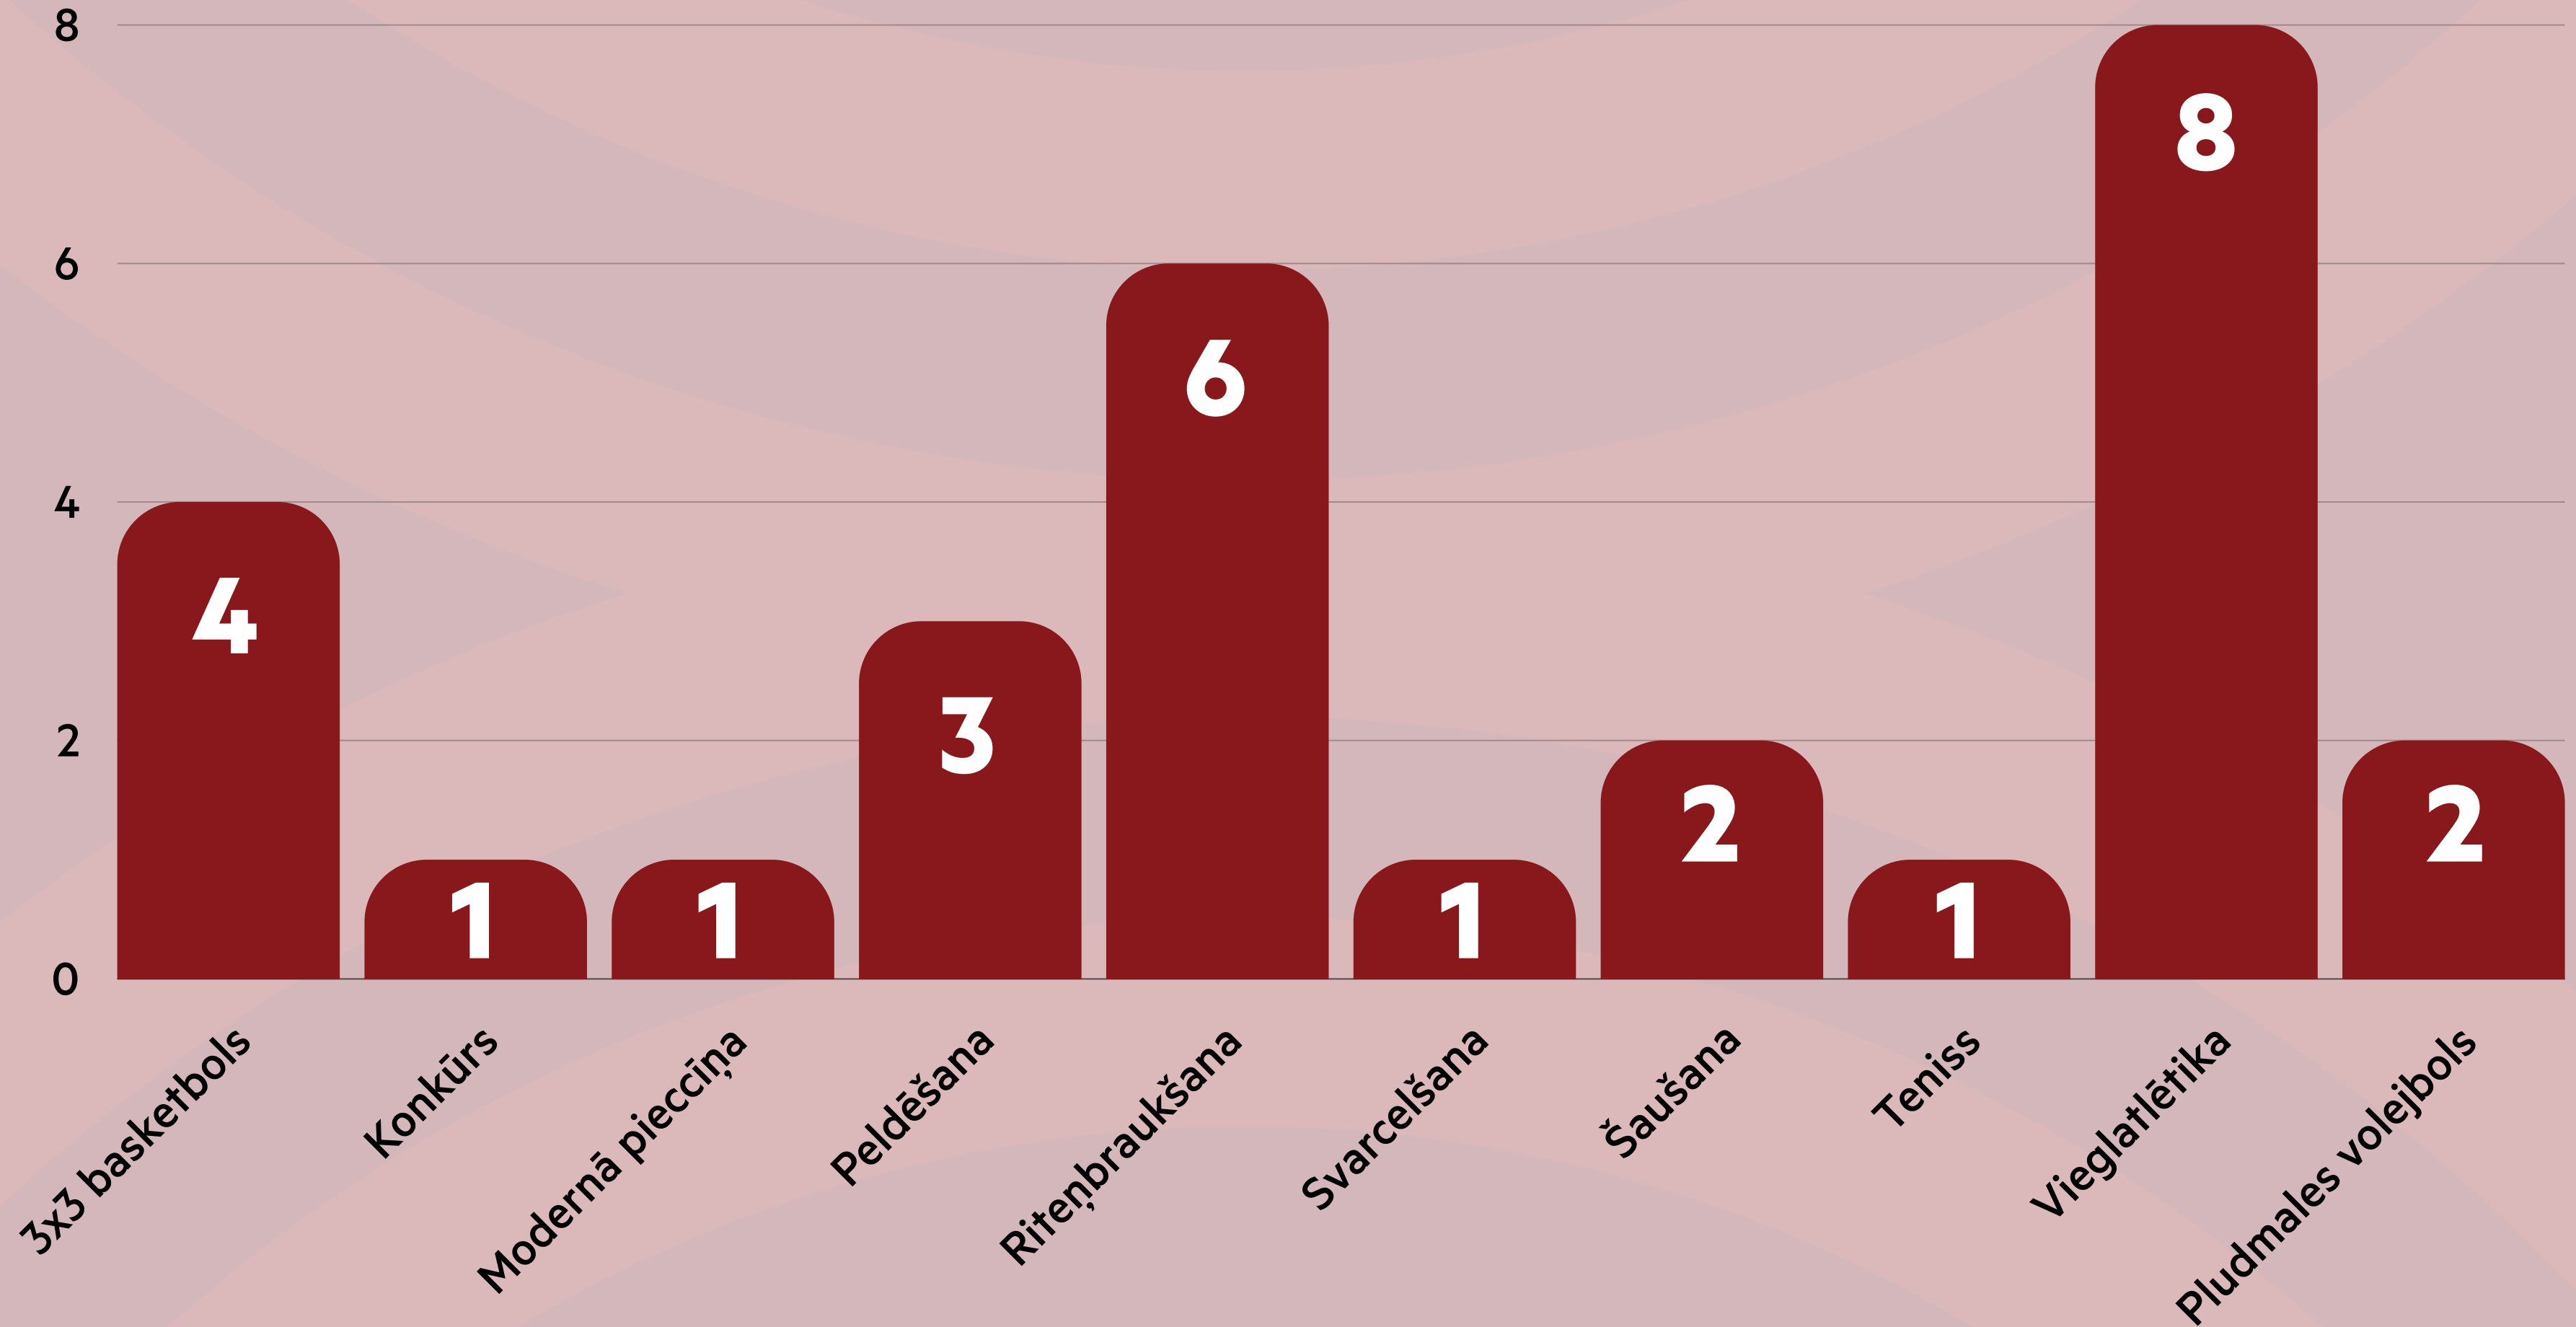

29
sportisti

10
sporta veidu
federācijas

OLIMPISKĀS DELEGĀCIJAS SASTĀVS

77
#KomandaLatvija

Vadība, mediķi un atbalsta personāls
16.9%

Sportisti
37.7%

Treneri un apkalpojošais personāls
45.5%

OLIMPISKĀS DELEGĀCIJAS SASTĀVS