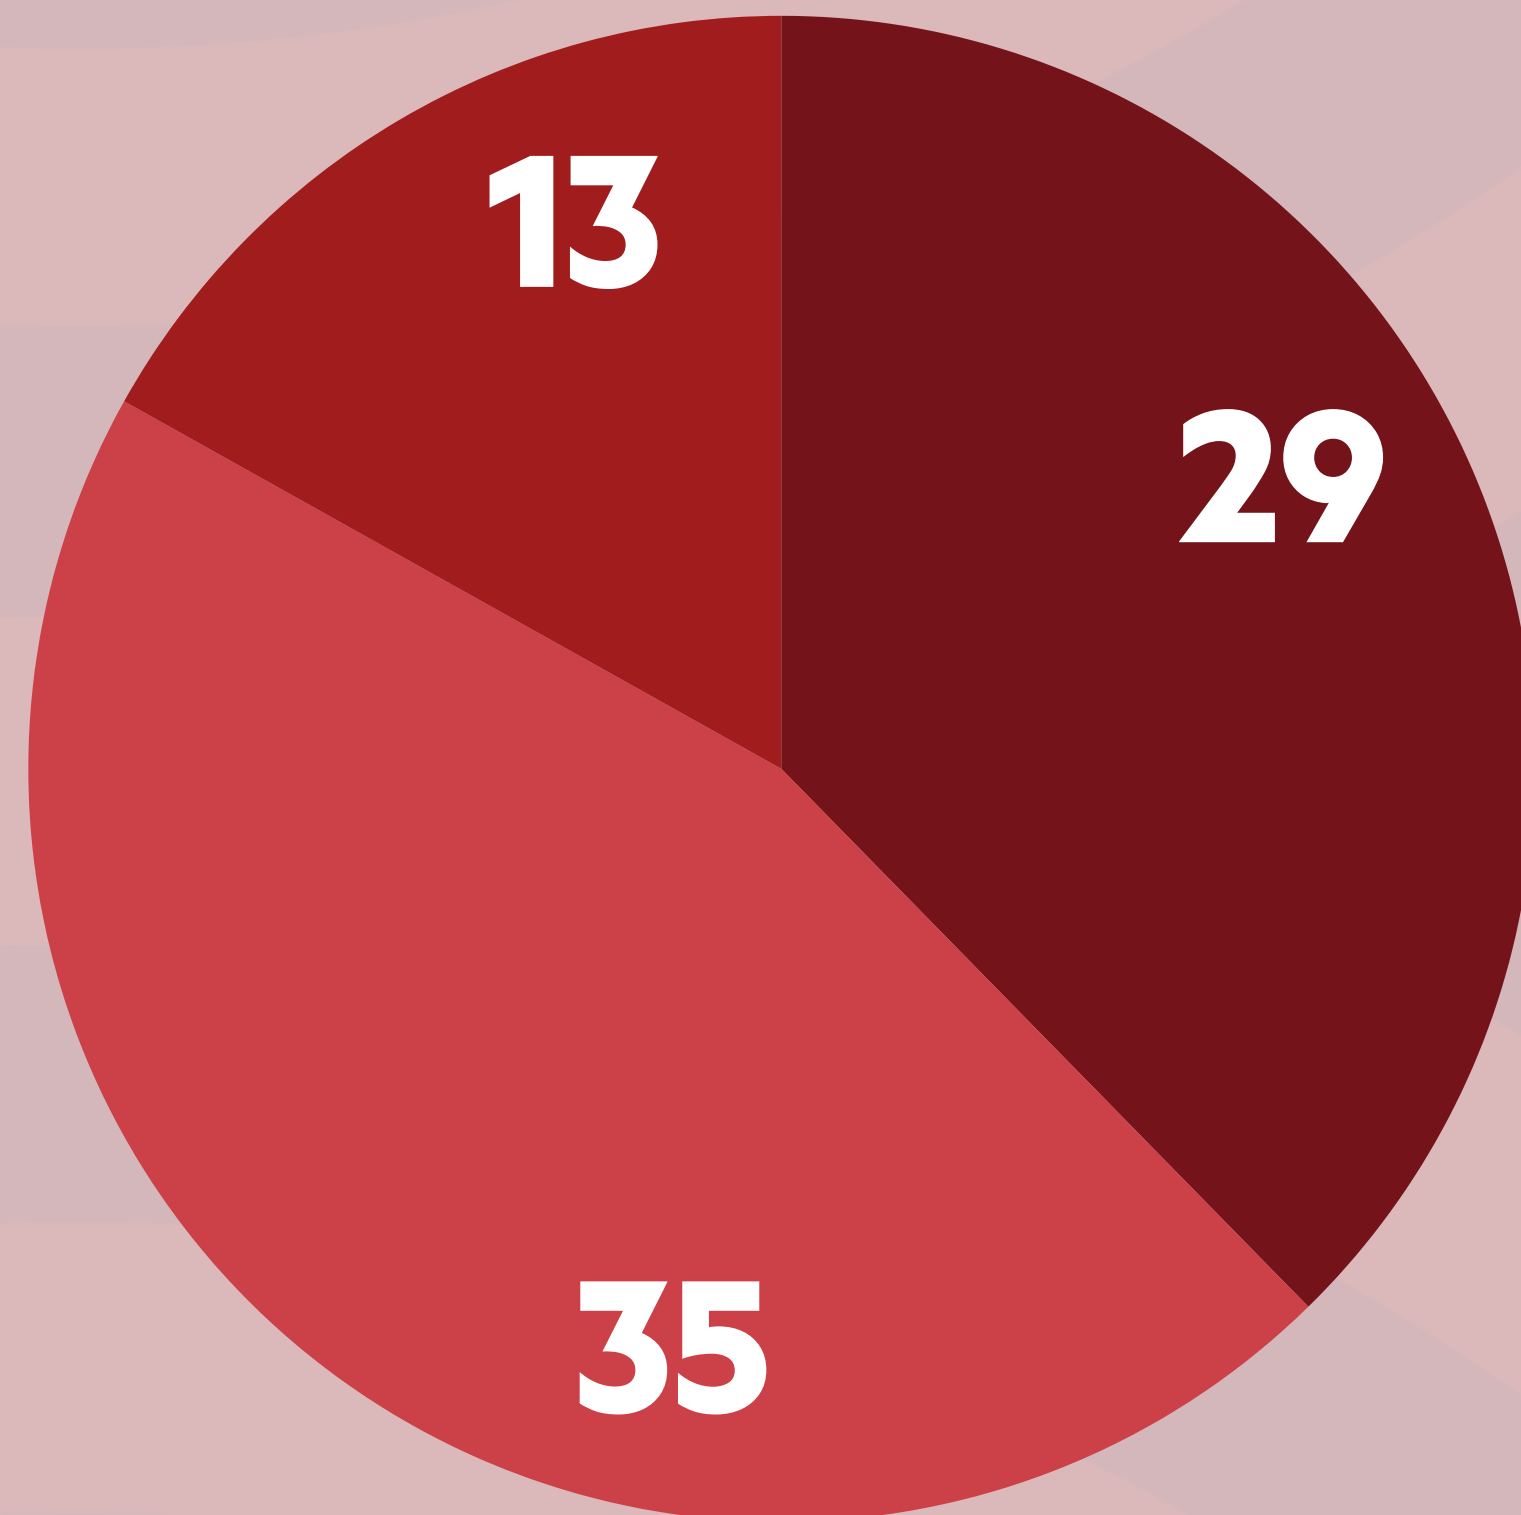

29
sportisti

10
sporta veidu
federācijas

OLIMPISKĀS DELEGĀCIJAS SASTĀVS

77
#KomandaLatvija

Vadība, mediķi un atbalsta personāls
16.9%

Sportisti
37.7%

Treneri un apkalpojošais personāls
45.5%

OLIMPISKĀS DELEGĀCIJAS SASTĀVS